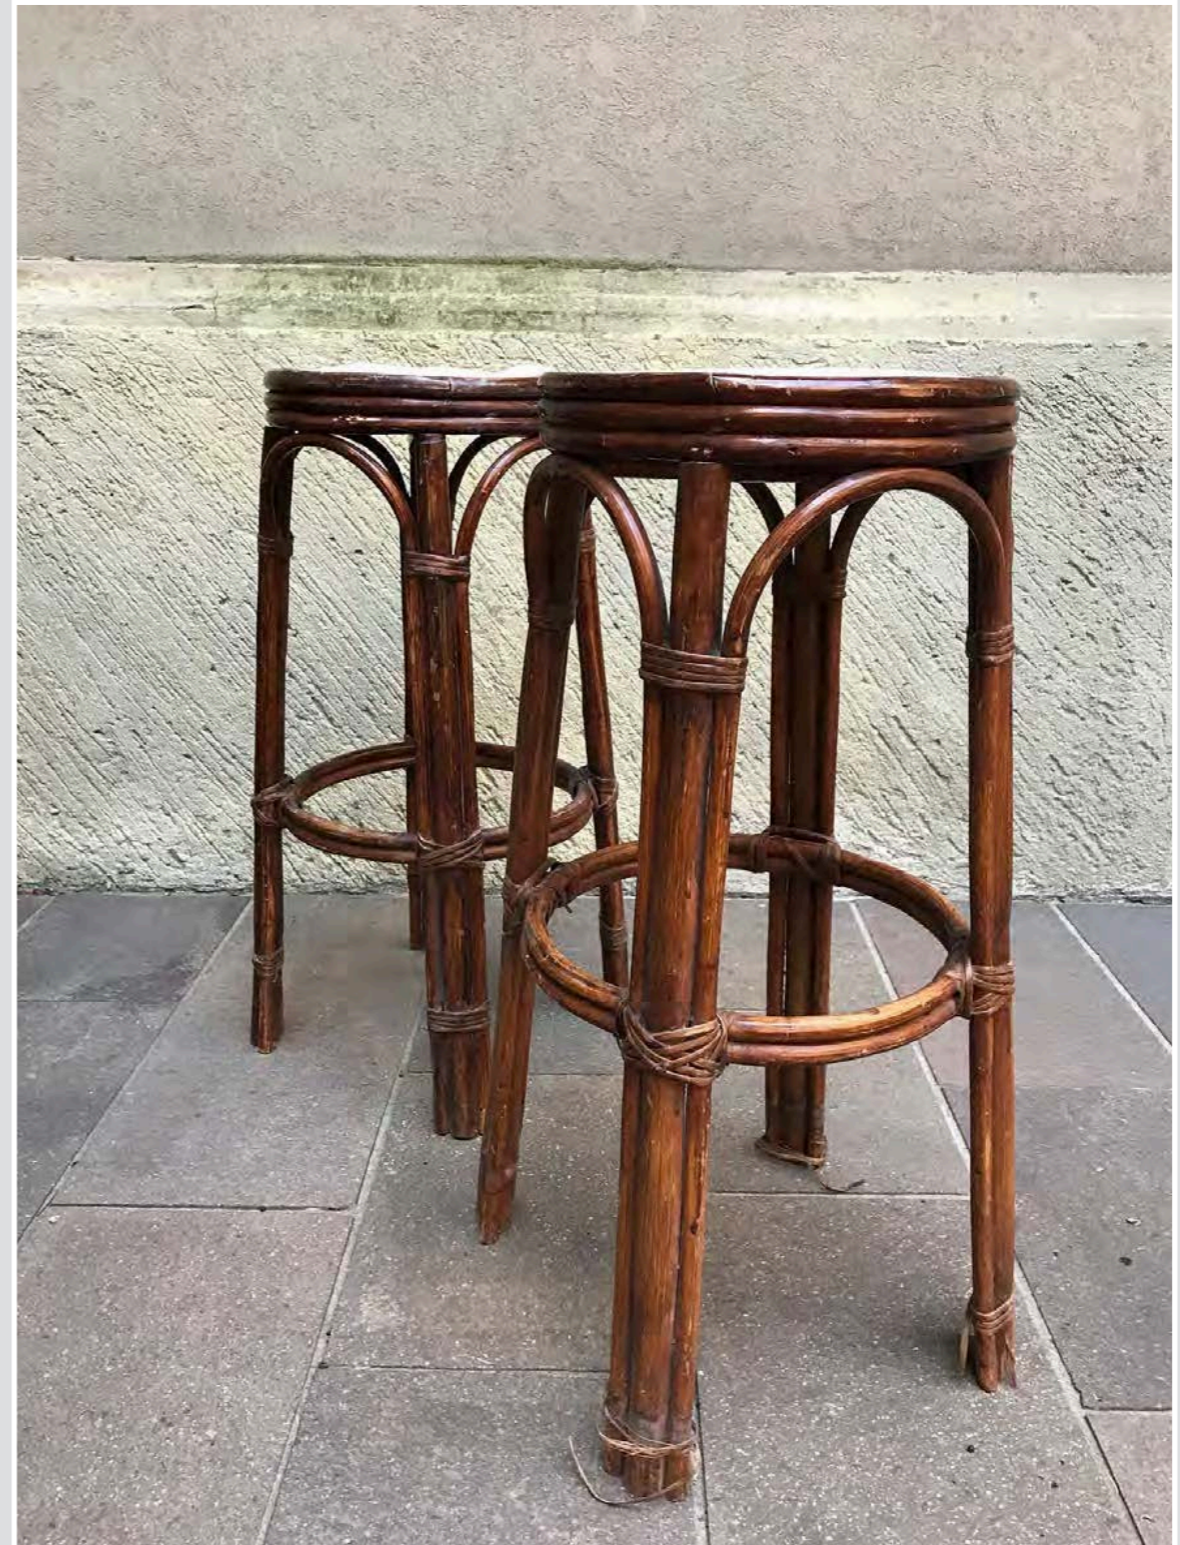

SGABELLI

SGABELLO SX 39,5 X 34 x h.58 cm
SGABELLO DX 32 X 32 x h. 59 cm

SGABELLO SX 30 X 32 x h.50 cm
SGABELLO DX 29 X 29 x h. 53 cm

SGABELLI

SGABELLO BIANCO DX 30 X 32 x h. 60 cm

SGABELLI

COPPIA SGABELLI BAMBOO CON CUSCINO
h 80 diam 33 cm

SGABELLI

SGABELLO LEGNO ALTEZZA REGOLABILE
h. min. 58 cm h. max 66 cm

NR 3 SGABELLI H. REGOLABILE

SGABELLI

SGABELLI SEDUTA RIVESTITA TESSUTO
Diam 30 h 53 cm - 28 x 28 h 51 cm

PANCHE

COPPIA PANCHE IN LEGNO SMALTATO GRIGIO E TOP IN LAMINATO
120 x 23 x 49 h